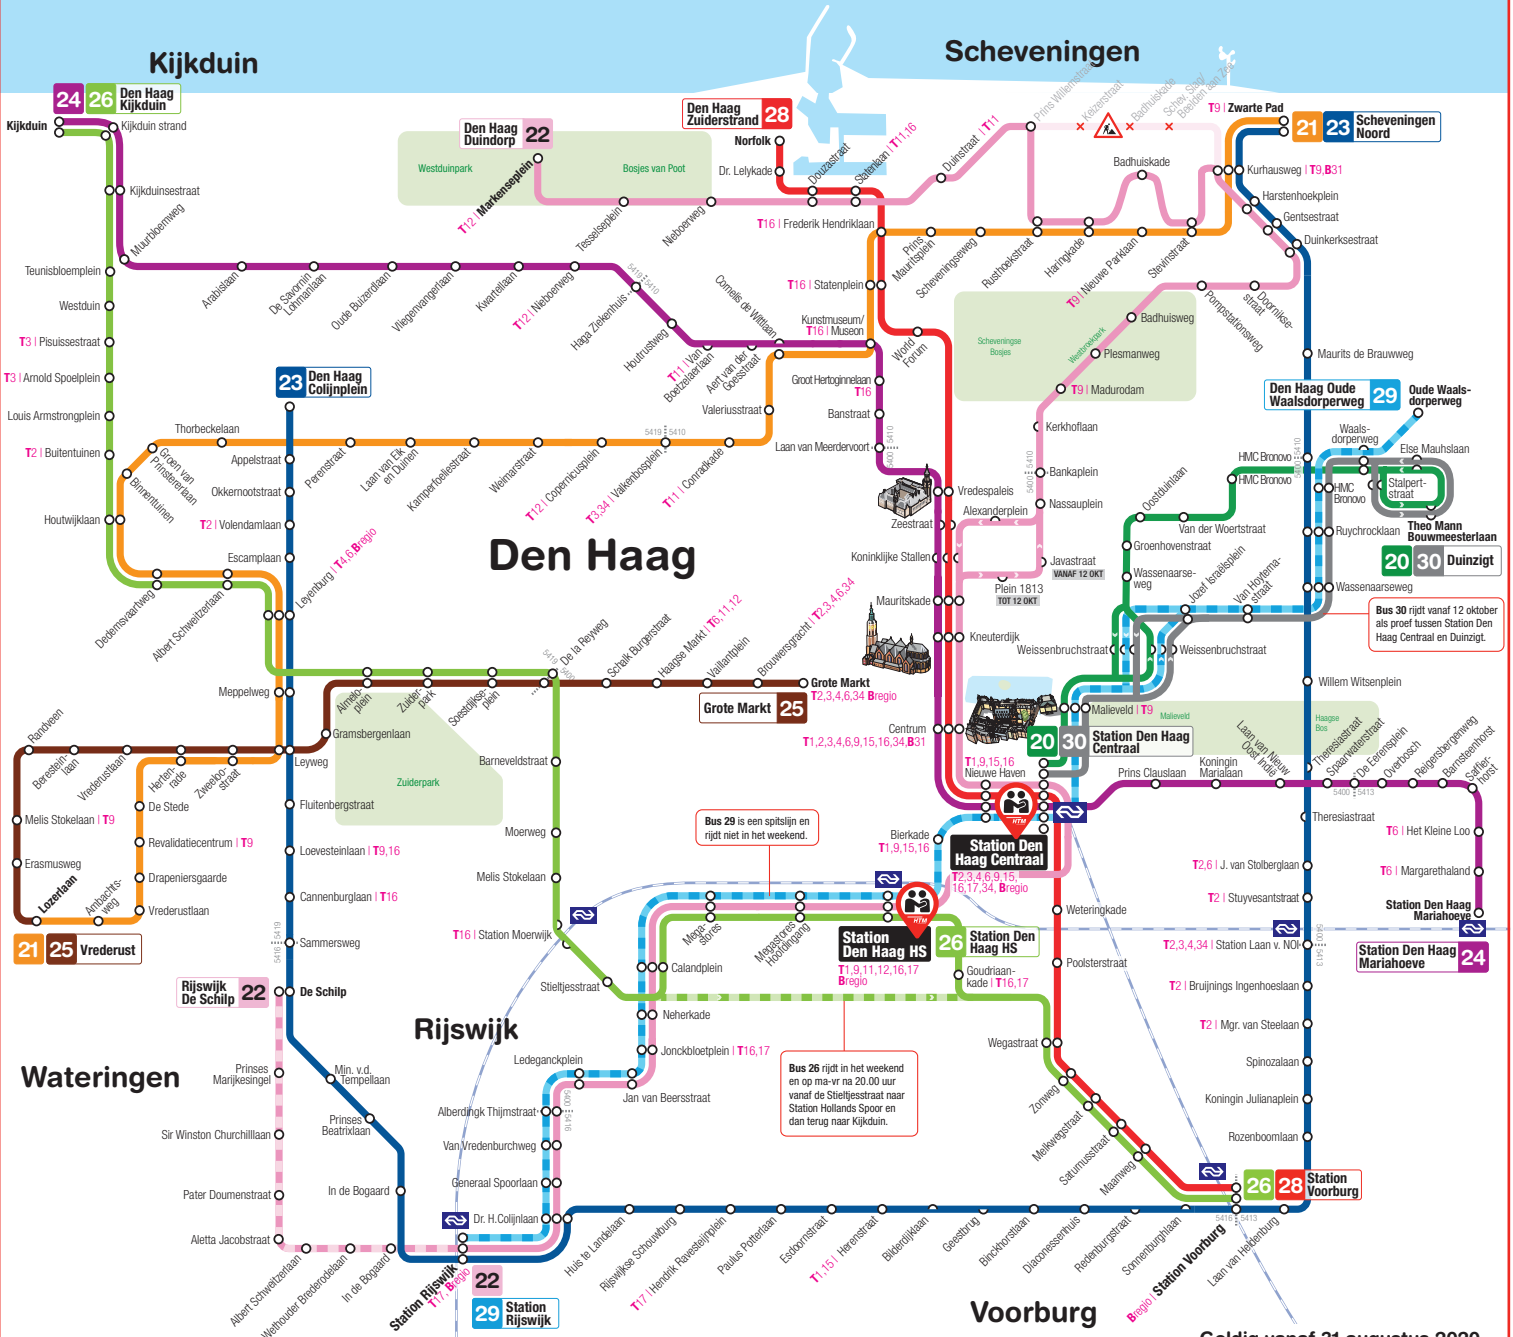

1, 2, 3, 4, 6, 9, 11, 12, 15, 16, 17, 19, 34

De meeste haltes langs de route van tram 2, 3, 4, 9, 11, 15, 17 en 19 zijn rolstoeltoegankelijk
Most stops of trams 2, 3, 4, 9, 11, 15, 17 and 19 are wheelchair accessible

Geldig vanaf 31 augustus 2020

20, 21, 22, 23, 24, 25, 26, 28, 29, 30

Alle bussen en bushaltes zijn rolstoeltoegankelijk / All buses and stops are wheelchair accessible

Legenda

- Buslijn met halte (Busline with stop)
- Halte in één richting (stop in one direction)
- Zonegrens (Zone crossing)
- Buslijn met beperkte dienstregeling (Busline with limited timetable)
- 25 Vre Eindpunt met bestemming (End of line with destination)
- Bregio Overstap op bus streekvervoer (Transfer to buslines to the region)
- T16 Overstap op tram (Transfer to tramline)
- Treinstation (Trainstation)
- HTM Servicepunt (HTM Servicepoint)

HTM wenst u een prettige reis. Deze lijnenkaart is met de grootst mogelijke zorg samengesteld. HTM is niet aansprakelijk voor schade als gevolg van eventuele onjuistheden of onvolledigheden.