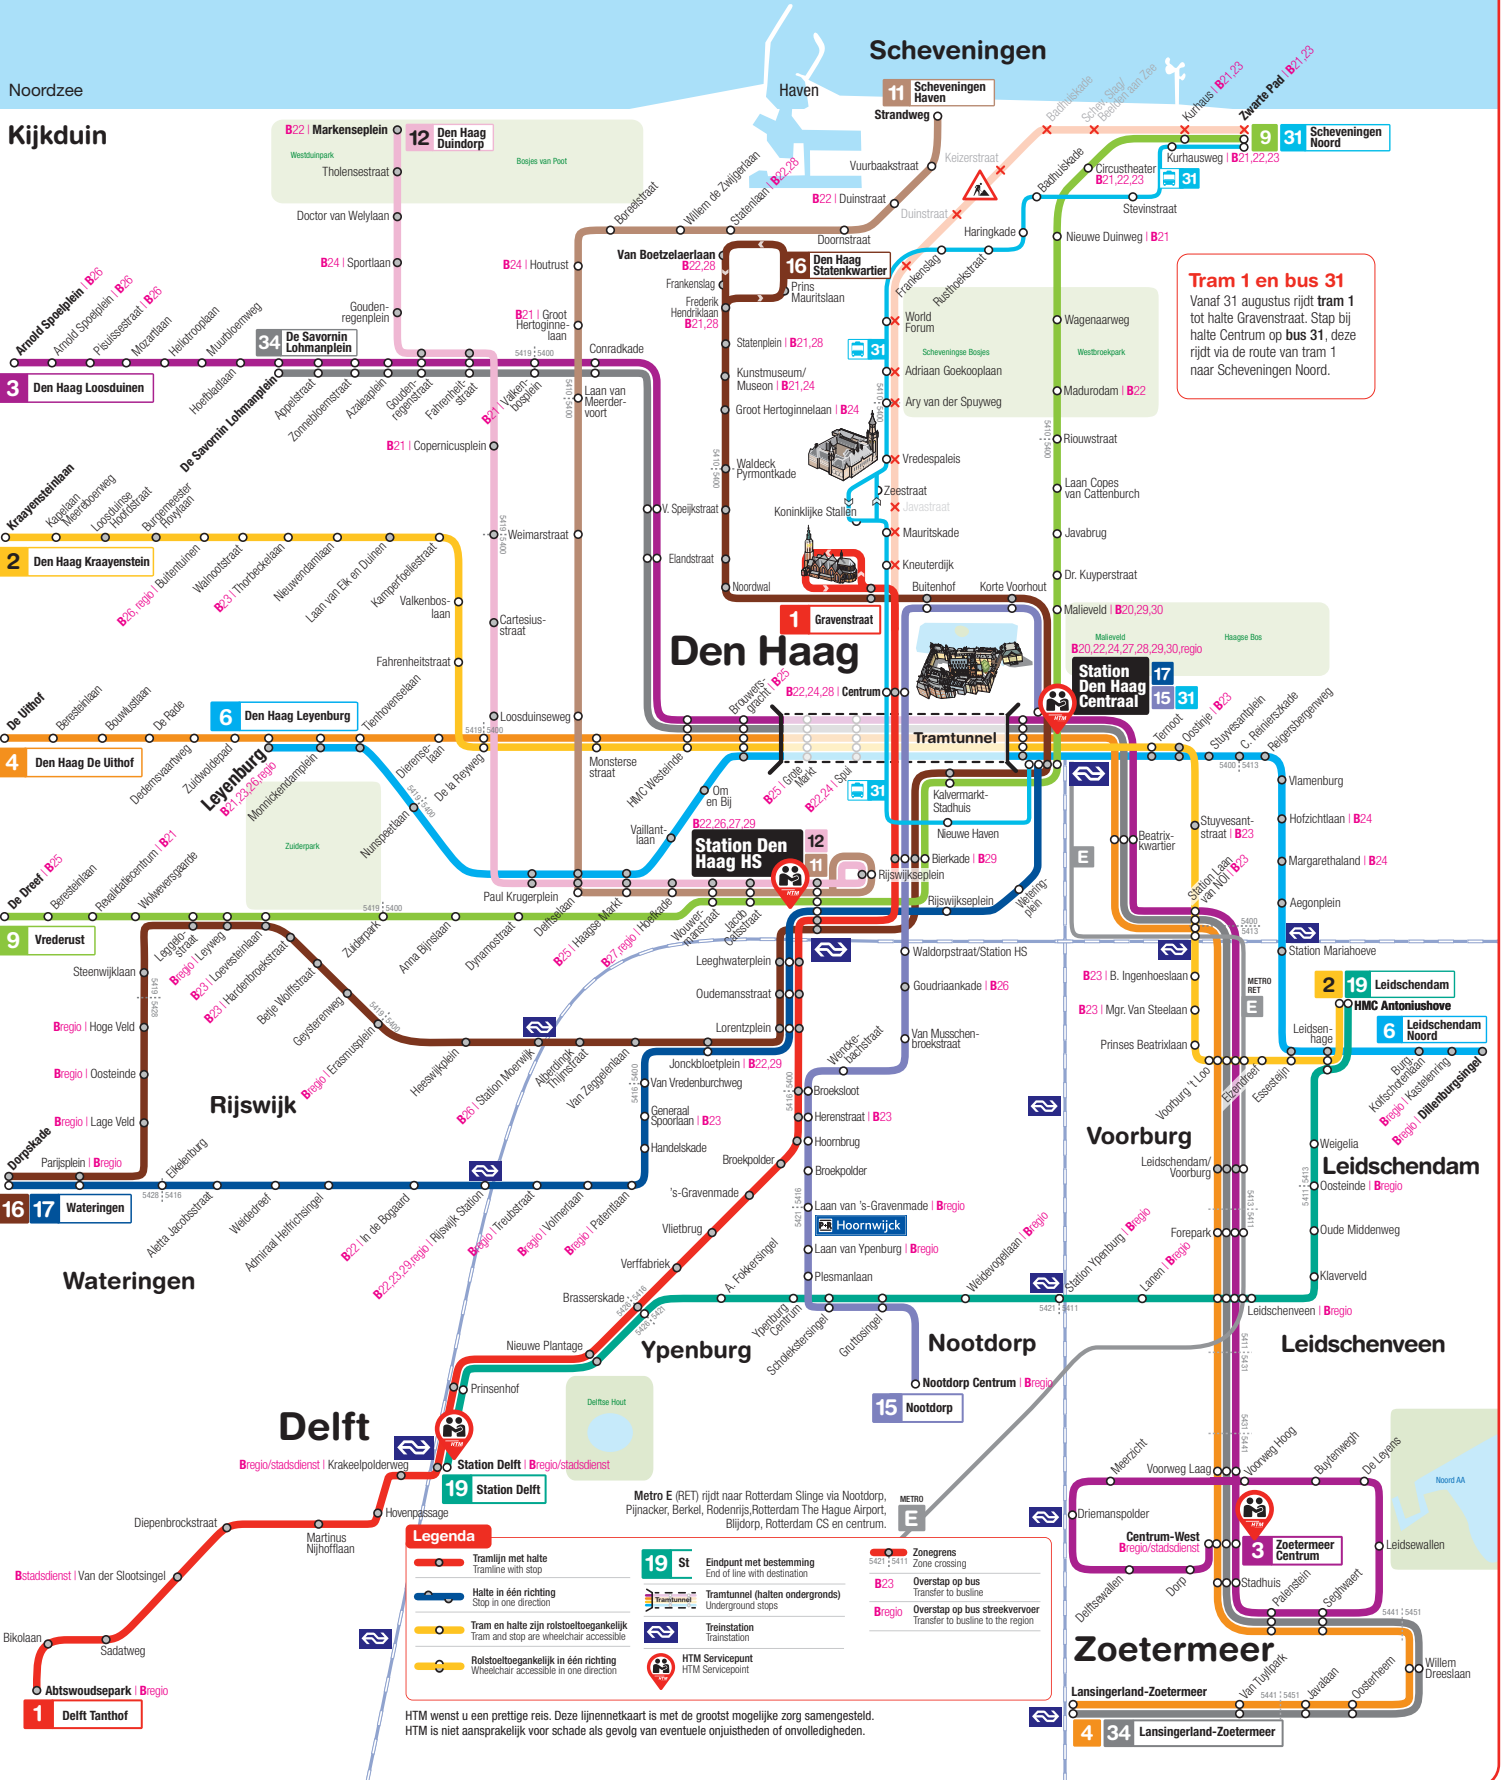

1, 2, 3, 4, 6, 9, 11, 12, 15, 16, 17, 19, 34

De meeste haltes langs de route van tram 2, 3, 4, 9, 11, 15, 17 en 19 zijn rolstoeltoegankelijk
Most stops of trams 2, 3, 4, 9, 11, 15, 17 and 19 are wheelchair accessible

Geldig vanaf 31 augustus 2020

20, 21, 22, 23, 24, 25, 26, 28, 29, 30

Alle bussen en bushaltes zijn rolstoeltoegankelijk / All buses and stops are wheelchair accessible

Legenda

- Buslijn met halte (Busline with stop)
- Halte in één richting (stop in one direction)
- Zonegrens (Zone crossing)
- Buslijn met beperkte dienstregeling (Busline with limited timetable)
- 25 Vre Eindpunt met bestemming (End of line with destination)
- Bregio Overstap op bus streekvervoer (Transfer to buslines to the region)
- T16 Overstap op tram (Transfer to tramline)
- Treinstation (Trainstation)
- HTM Servicepunt (HTM Servicepoint)

HTM wenst u een prettige reis. Deze lijnenkaart is met de grootst mogelijke zorg samengesteld. HTM is niet aansprakelijk voor schade als gevolg van eventuele onjuistheden of onvolledigheden.