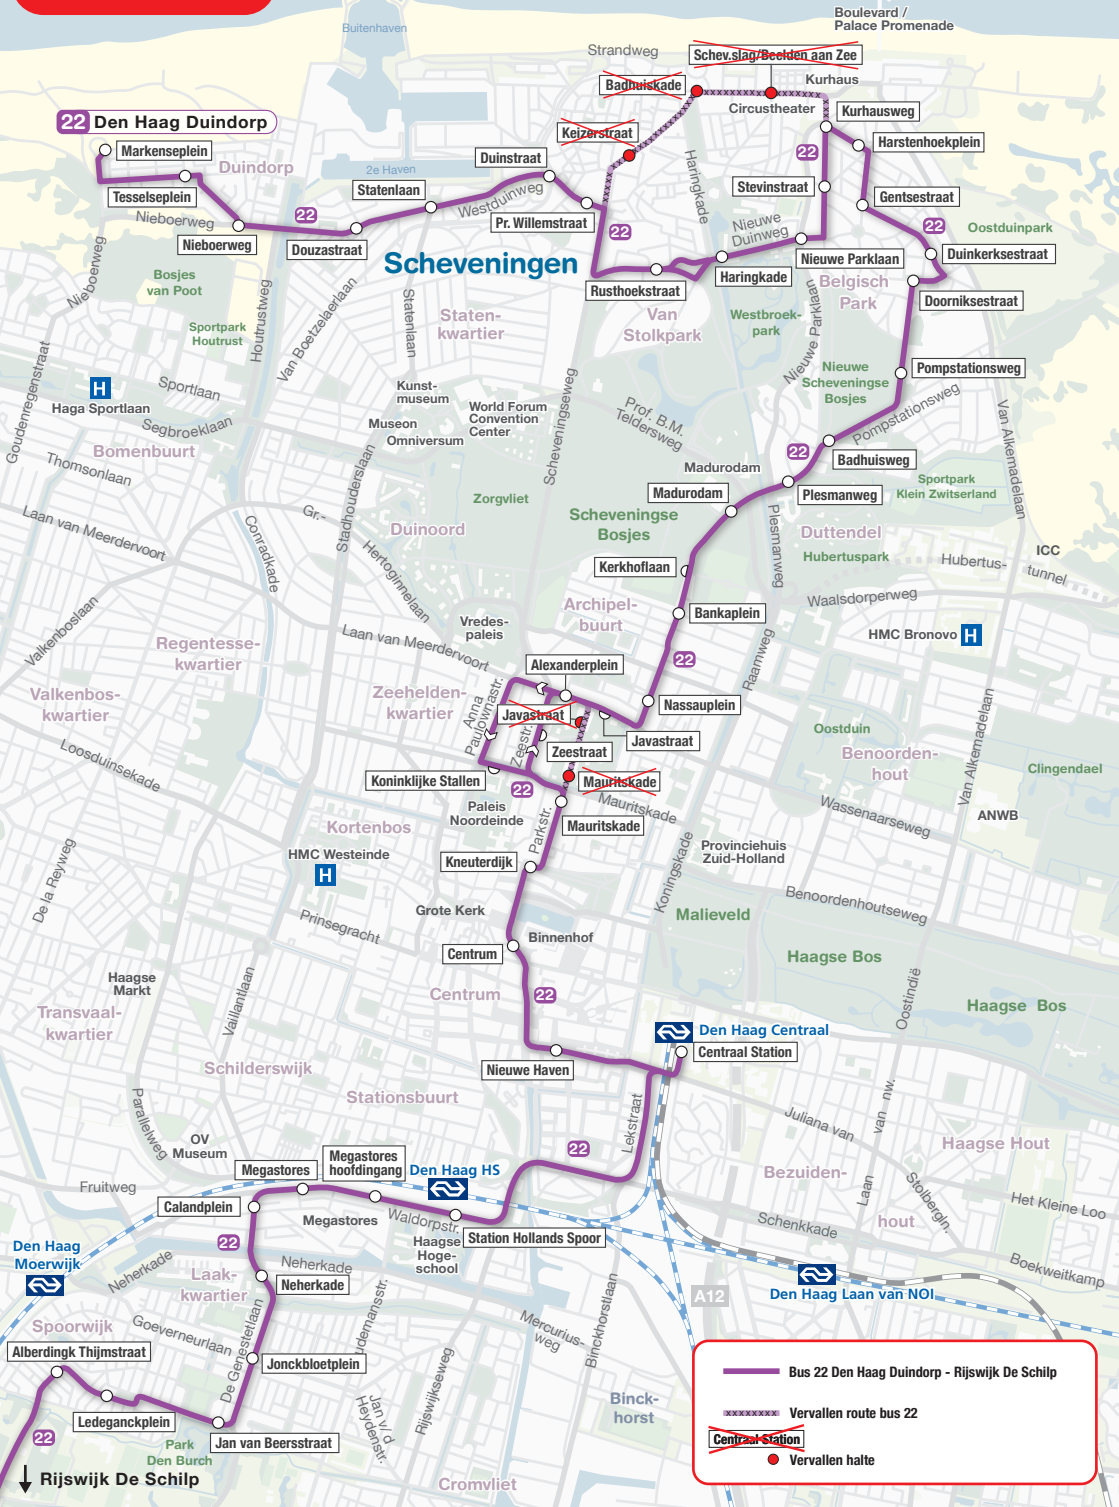

Bus 22

vanaf 15 november 2020

- Bus 22 Den Haag Duindorp - Rijswijk De Schilp
- Vervallen route bus 22
- ~~Central Station~~
- Vervallen halte

↓ Rijswijk De Schilp