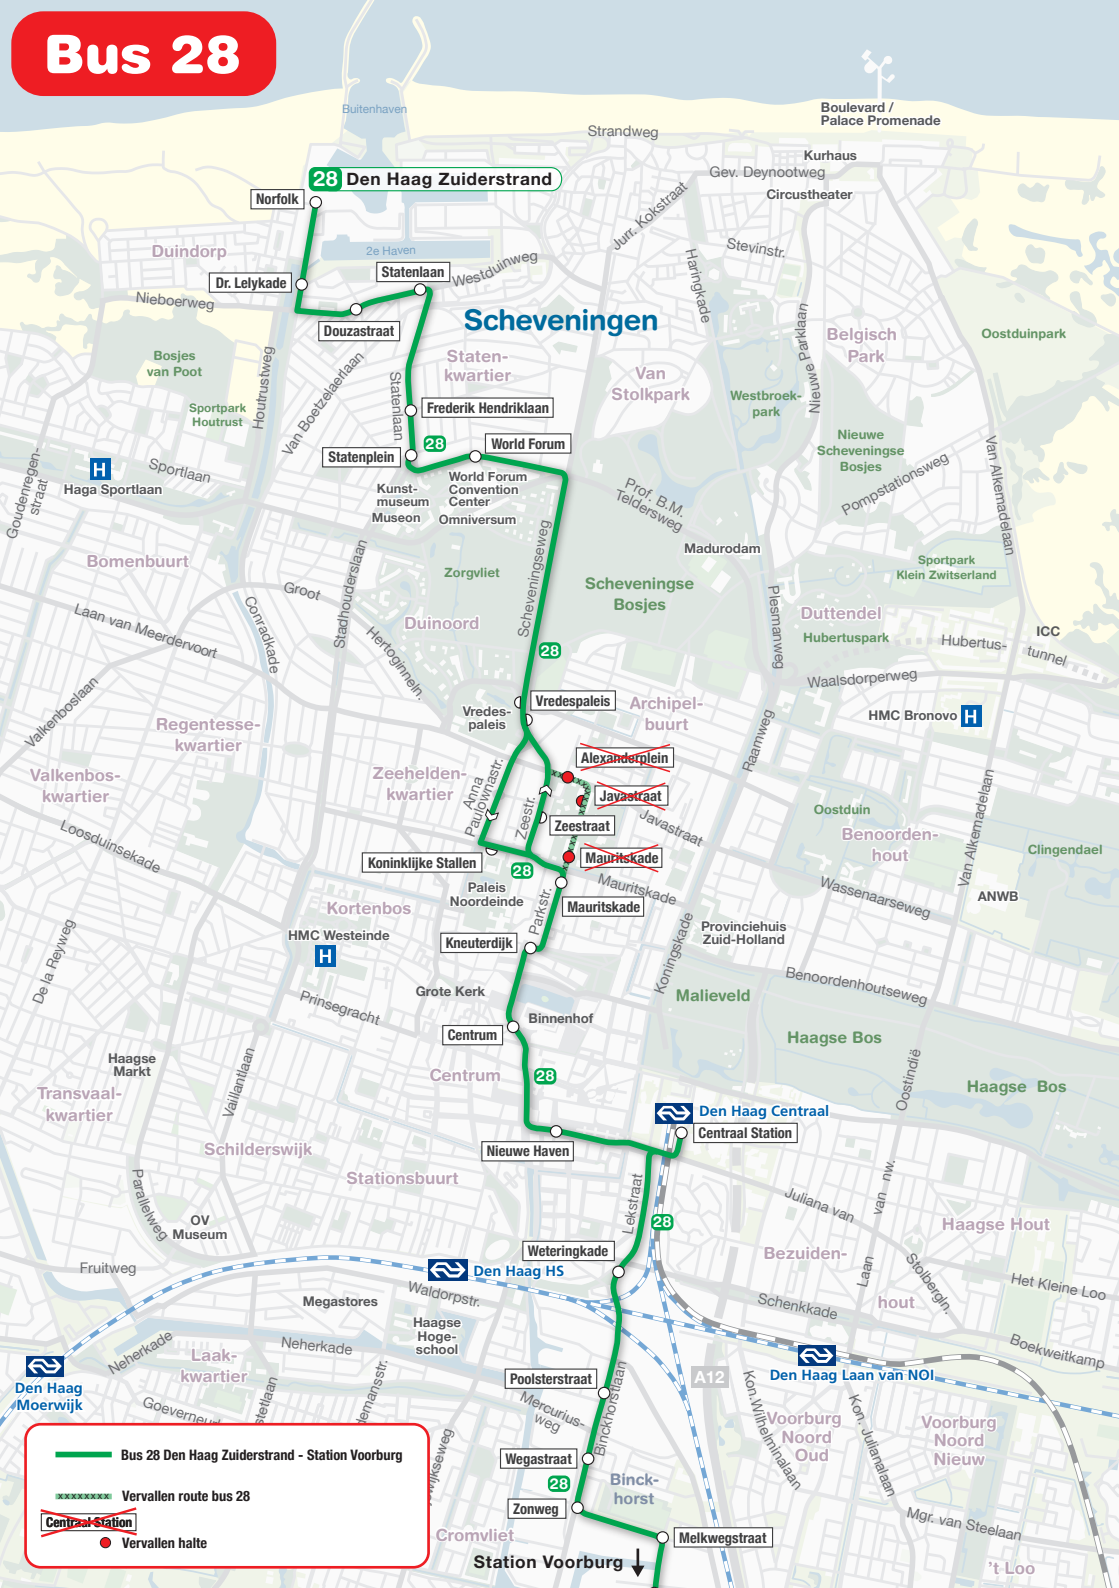

Bus 28

28 Den Haag Zuiderstrand

Scheveningen

Norfolk

Dr. Lelykade

Statenlaan

Douzastraat

Frederik Hendriklaan

World Forum

Statenplein

World Forum Convention Center

Kunst-museum Museum

Omniversum

Vredespaleis

Alexanderplein

Javastraat

Zeestraat

Mauritskade

Koninklijke Stallen

Mauritskade

Kneuterdijk

Centrum

Binnenhof

Centrum

Nieuwe Haven

Den Haag Centraal

Centraal Station

Weteringkade

Den Haag HS

Poolsterstraat

Wegastraat

Zonweg