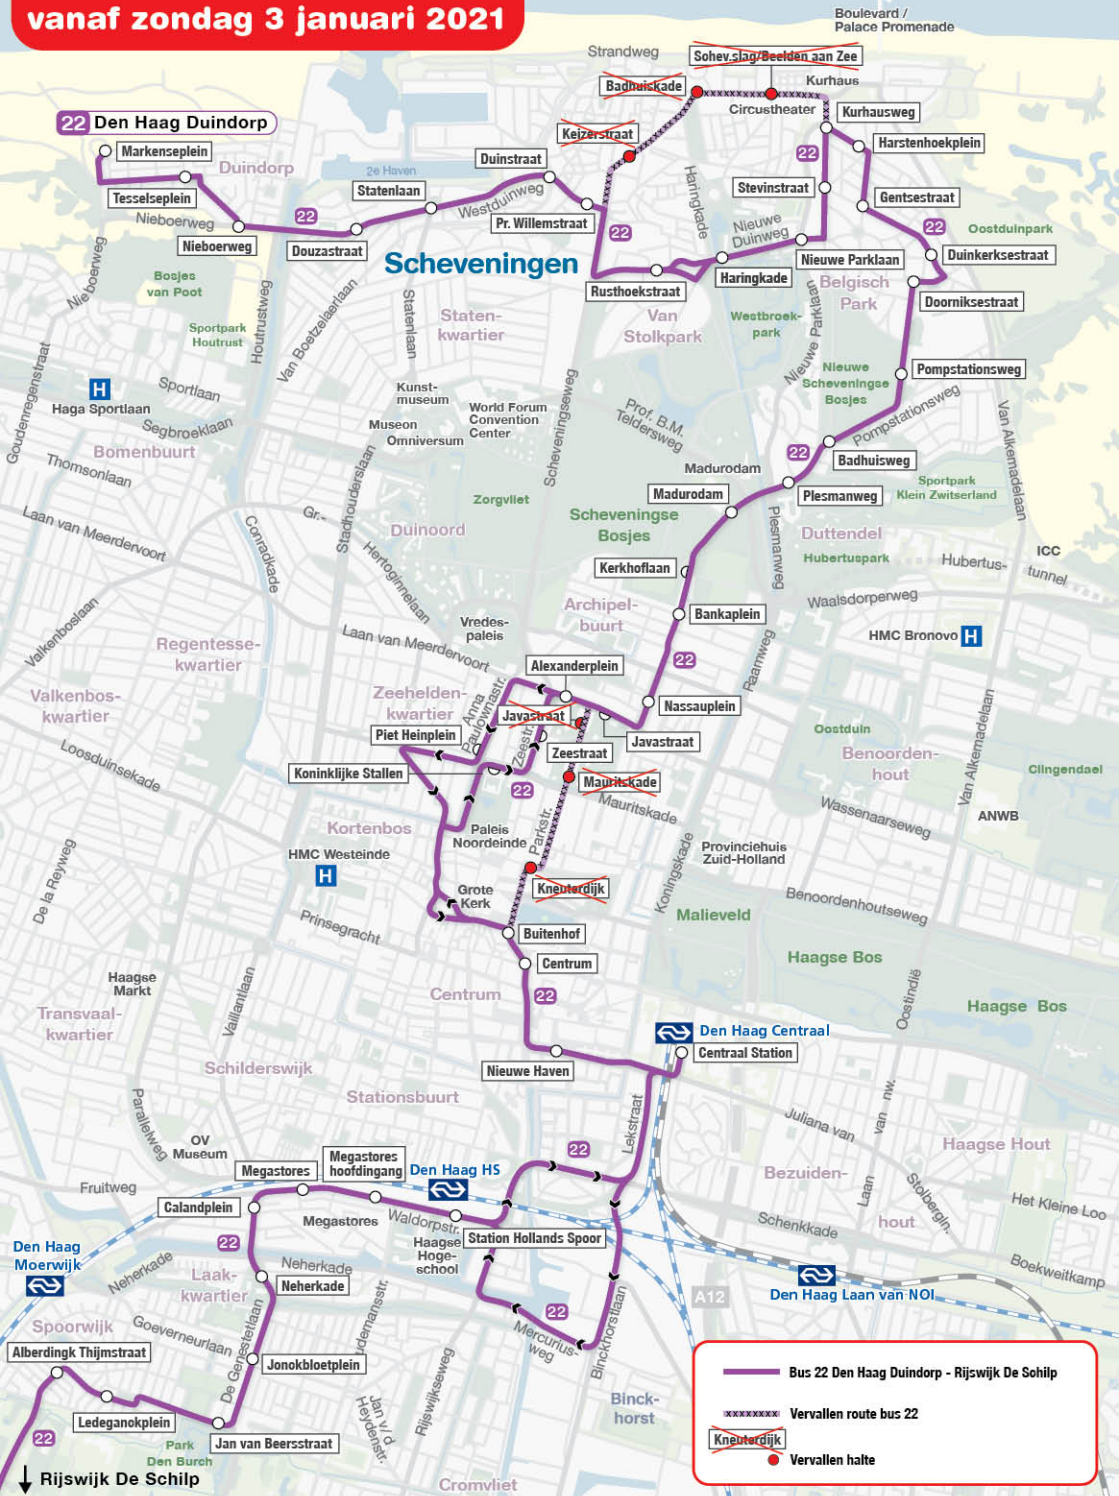

Bus 22

vanaf zondag 3 januari 2021

↓ Rijswijk De Schilp