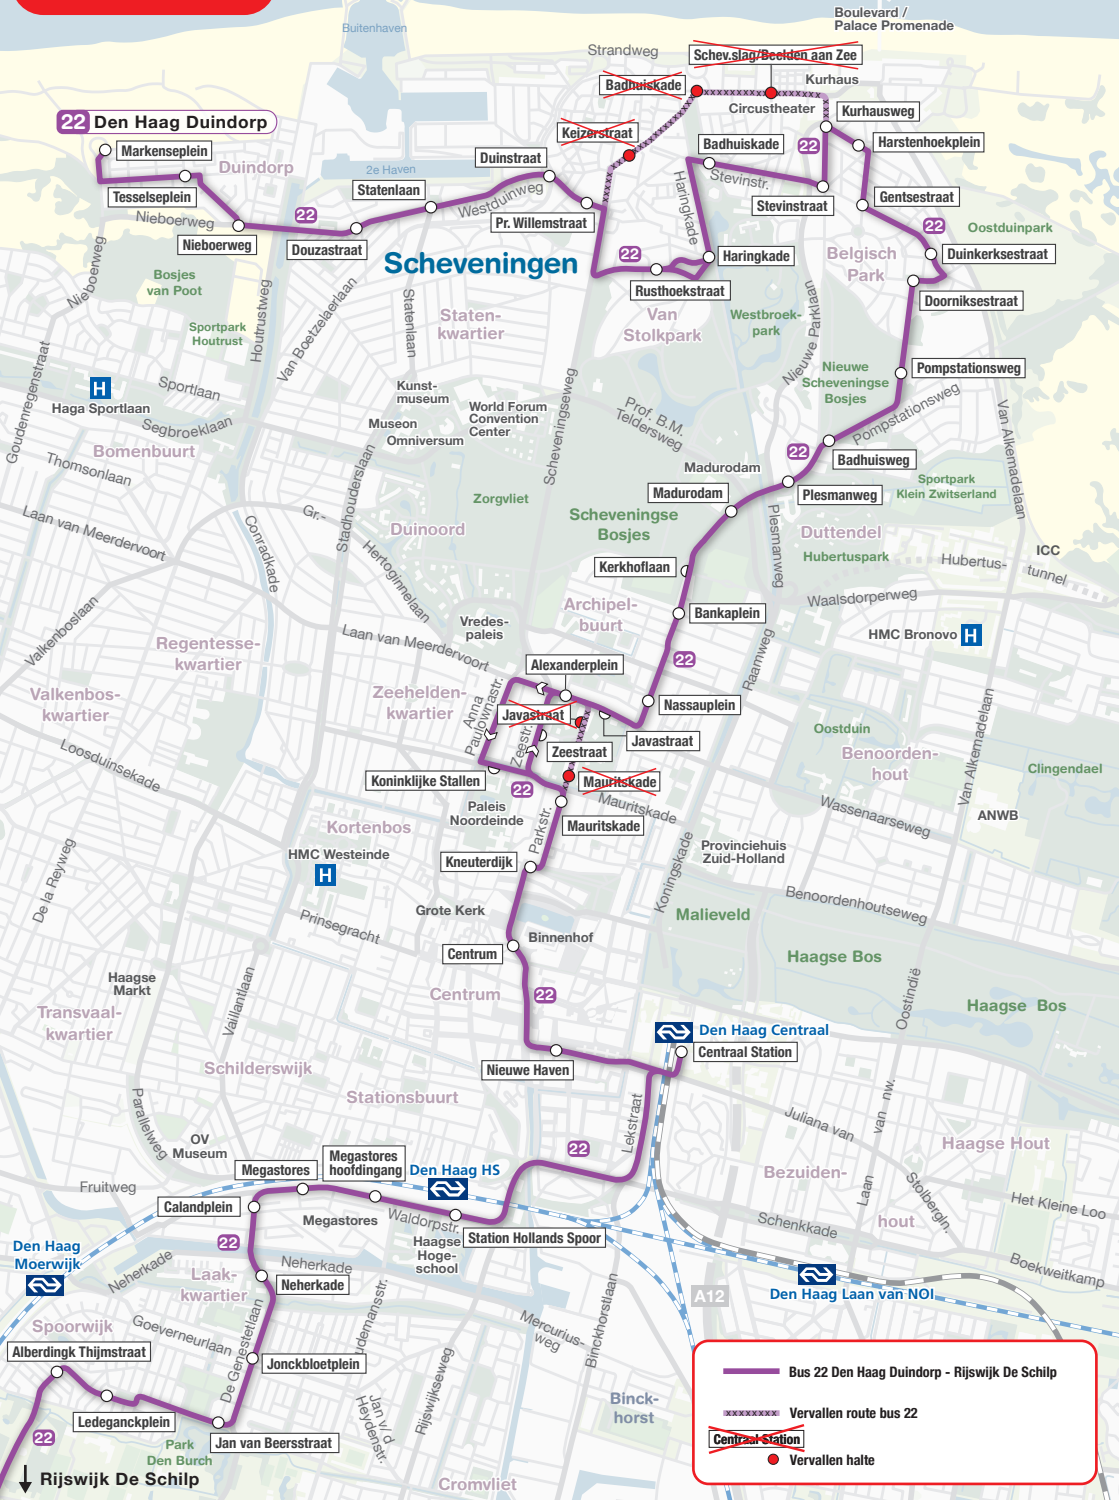

Bus 22

- Bus 22 Den Haag Duindorp - Rijswijk De Schilp
- Vervallen route bus 22
- ~~Centraal Station~~ Vervallen halte

↓ Rijswijk De Schilp